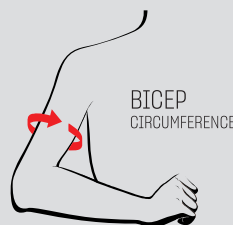

SHOULDER PADS		SMALL				MEDIUM				LARGE				X-LARGE			
SR	IN	CHEST CIRC		HEIGHT		CHEST CIRC		HEIGHT		CHEST CIRC		HEIGHT		CHEST CIRC		HEIGHT	
		Min.	Max.	Min.	Max.	Min.	Max.	Min.	Max.	Min.	Max.	Min.	Max.	Min.	Max.	Min.	Max.
		34	38	5'2"	5'6"	37	41	5'6"	5'10"	40	44	5'10"	6'2"	43	48	6'	+
CM	86	97	157	168	94	104	168	178	102	112	178	188	109	122	183	+	
JR	IN	24	30	4'2"	4'6"	26	32	4'6"	4'10"	30	35	4'10"	5'2"	N/A			
	CM	60	76	127	137	67	81	137	147	75	89	147	157				
YT	IN	-	23	3'4"	3'7"	23	25	3'7"	3'10"	24	28	3'10"	4'2"	N/A			
	CM	-	58	102	109	58	64	102	122	60	70	117	127				
WOMEN	IN	28	33	4'11"	5'3"	33	39	5'3"	5'7"	39	47	5'7"	6'	N/A			
	CM	71	84	150	160	84	99	160	170	99	119	170	183				

ELBOW PADS		SMALL						MEDIUM					
SR	IN	FOREARM LENGTH		BICEP CIRCUMFERENCE		HEIGHT		FOREARM LENGTH		BICEP CIRCUMFERENCE		HEIGHT	
		Min.	Max.	Min.	Max.	Min.	Max.	Min.	Max.	Min.	Max.	Min.	Max.
		9	10.5	10	12	5'2"	5'6"	10	11.5	11	14	5'6"	5'10"
CM	23	27	25	30	157	168	25	29	28	36	168	178	
JR	IN	6	8	7	9	4'2"	4'6"	7	9	8	10	4'6"	4'10"
	CM	16	20	18	23	127	137	18	22	20	25	137	147
YT	IN	4.5	6	5.5	7	3'4"	3'7"	5.5	7	6	7.5	3'7"	3'10"
	CM	11	15	14	17	102	109	14	17	16	19	109	117
SR	IN	LARGE						X-LARGE					
		FOREARM LENGTH		BICEP CIRCUMFERENCE		HEIGHT		FOREARM LENGTH		BICEP CIRCUMFERENCE		HEIGHT	
		Min.	Max.	Min.	Max.	Min.	Max.	Min.	Max.	Min.	Max.	Min.	Max.
CM	11	12.5	13	16	5'10"	6'2"	11.5	+	15	+	6'	+	
CM	28	32	33	41	178	188	29	+	38	+	183	+	
JR	IN	8	10	9	11	4'10"	5'2"	N/A					
	CM	20	25	23	28	147	157						
YT	IN	6	7.5	7	8	3'10"	4'2"	N/A					
	CM	15	19	18	21	117	127