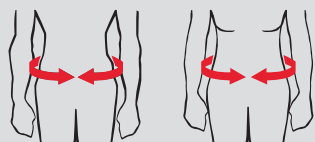

PLAYER PANTS		SMALL				MEDIUM				LARGE				X-LARGE			
		WAIST CIRC		HEIGHT		WAIST CIRC		HEIGHT		WAIST CIRC		HEIGHT		WAIST CIRC		HEIGHT	
		Min.	Max.	Min.	Max.	Min.	Max.	Min.	Max.	Min.	Max.	Min.	Max.	Min.	Max.	Min.	Max.
SR	IN	29	32	5'2"	5'6"	31	35	5'6"	5'10"	34	39	5'10"	6'2"	37	42	6'	+
	CM	74	82	157	168	79	89	168	178	86	99	178	188	95	107	183	+
WOMEN	IN	25	29	4'11"	5'3"	29	33	5'3"	5'7"	33	37	5'7"	6'	N/A			
	CM	64	74	150	160	74	84	160	170	84	94	170	183				

PLAYER PANTS		X-SMALL				SMALL				MEDIUM			
		WAIST CIRC		HEIGHT		WAIST CIRC		HEIGHT		WAIST CIRC		HEIGHT	
		Min.	Max.	Min.	Max.	Min.	Max.	Min.	Max.	Min.	Max.	Min.	Max.
JR	IN	-	23	-	4'4"	23	25	4'2"	4'6"	24.5	28	4'6"	4'10"
	CM	-	58	-	132	58	64	127	137	62	72	137	147
YT	IN	N/A				20	21.5	3'4"	3'7"	21	22.5	3'7"	3'10"
	CM	N/A				51	55	102	109	53	57	109	117
		LARGE				X-LARGE							
		WAIST CIRC		HEIGHT		WAIST CIRC		HEIGHT		WAIST CIRC		HEIGHT	
		Min.	Max.	Min.	Max.	Min.	Max.	Min.	Max.	Min.	Max.	Min.	Max.
JR	IN	27	31	4'10"	5'2"	27	29	5'4"	5'7"				
	CM	69	79	147	157	69	74	163	170				
YT	IN	22	23.5	3'10"	4'2"	N/A							
	CM	56	60	117	127								

WAIST CIRCUMFERENCE