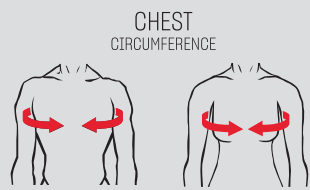

GLOVES		13"		14"		15"	
SR		HAND LENGTH		HAND LENGTH		HAND LENGTH	
		Min.	Max.	Min.	Max.	Min.	Max.
	IN	6.5	7.5	7	8	7.5	8.5
	CM	16.5	19	18	20.5	19	22
JR		10"		11"		12"	
		HAND LENGTH		HAND LENGTH		HAND LENGTH	
		Min.	Max.	Min.	Max.	Min.	Max.
	IN	5	6	5.5	6.5	6	7
CM	13	15.5	14	16.5	15.5	18	
YT		8"		9"			
		HAND LENGTH		HAND LENGTH			
		Min.	Max.	Min.	Max.		
	IN	4	5	4.5	5.5		
CM	10.5	13	11.5	14			

SHOULDER PADS		SMALL				MEDIUM				LARGE				X-LARGE			
SR	IN	CHEST CIRC		HEIGHT		CHEST CIRC		HEIGHT		CHEST CIRC		HEIGHT		CHEST CIRC		HEIGHT	
		Min.	Max.	Min.	Max.	Min.	Max.	Min.	Max.	Min.	Max.	Min.	Max.	Min.	Max.	Min.	Max.
		34	38	5'2"	5'6"	37	41	5'6"	5'10"	40	44	5'10"	6'2"	43	48	6'	+
CM	86	97	157	168	94	104	168	178	102	112	178	188	109	122	183	+	
JR	IN	24	30	4'2"	4'6"	26	32	4'6"	4'10"	30	35	4'10"	5'2"	N/A			
	CM	60	76	127	137	67	81	137	147	75	89	147	157				
YT	IN	-	23	3'4"	3'7"	23	25	3'7"	3'10"	24	28	3'10"	4'2"	N/A			
	CM	-	58	102	109	58	64	102	122	60	70	117	127				
WOMEN	IN	28	33	4'11"	5'3"	33	39	5'3"	5'7"	39	47	5'7"	6'	N/A			
	CM	71	84	150	160	84	99	160	170	99	119	170	183				

ELBOW PADS		SMALL						MEDIUM					
SR	IN	FOREARM LENGTH		BICEP CIRCUMFERENCE		HEIGHT		FOREARM LENGTH		BICEP CIRCUMFERENCE		HEIGHT	
		Min.	Max.	Min.	Max.	Min.	Max.	Min.	Max.	Min.	Max.	Min.	Max.
		9	10.5	10	12	5'2"	5'6"	10	11.5	11	14	5'6"	5'10"
CM	23	27	25	30	157	168	25	29	28	36	168	178	
JR	IN	6	8	7	9	4'2"	4'6"	7	9	8	10	4'6"	4'10"
	CM	16	20	18	23	127	137	18	22	20	25	137	147
YT	IN	4.5	6	5.5	7	3'4"	3'7"	5.5	7	6	7.5	3'7"	3'10"
	CM	11	15	14	17	102	109	14	17	16	19	109	117
SR	IN	LARGE						X-LARGE					
		FOREARM LENGTH		BICEP CIRCUMFERENCE		HEIGHT		FOREARM LENGTH		BICEP CIRCUMFERENCE		HEIGHT	
		Min.	Max.	Min.	Max.	Min.	Max.	Min.	Max.	Min.	Max.	Min.	Max.
CM	11	12.5	13	16	5'10"	6'2"	11.5	+	15	+	6'	+	
CM	28	32	33	41	178	188	29	+	38	+	183	+	
JR	IN	8	10	9	11	4'10"	5'2"	N/A					
	CM	20	25	23	28	147	157						
YT	IN	6	7.5	7	8	3'10"	4'2"	N/A					
	CM	15	19	18	21	117	127						