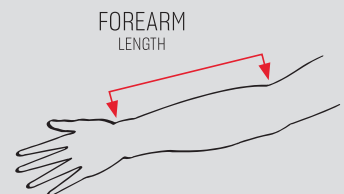

GLOVES		13"		14"		15"	
SR		HAND LENGTH		HAND LENGTH		HAND LENGTH	
		Min.	Max.	Min.	Max.	Min.	Max.
	IN	6.5	7.5	7	8	7.5	8.5
	CM	16.5	19	18	20.5	19	22
JR		10"		11"		12"	
		HAND LENGTH		HAND LENGTH		HAND LENGTH	
		Min.	Max.	Min.	Max.	Min.	Max.
	IN	5	6	5.5	6.5	6	7
CM	13	15.5	14	16.5	15.5	18	
YT		8"		9"			
		HAND LENGTH		HAND LENGTH			
		Min.	Max.	Min.	Max.		
	IN	4	5	4.5	5.5		
CM	10.5	13	11.5	14			

SHOULDER PADS		SMALL				MEDIUM				LARGE				X-LARGE			
SR	IN	CHEST CIRC		HEIGHT		CHEST CIRC		HEIGHT		CHEST CIRC		HEIGHT		CHEST CIRC		HEIGHT	
		Min.	Max.	Min.	Max.	Min.	Max.	Min.	Max.	Min.	Max.	Min.	Max.	Min.	Max.	Min.	Max.
		34	38	5'2"	5'6"	37	41	5'6"	5'10"	40	44	5'10"	6'2"	43	48	6'	+
CM	86	97	157	168	94	104	168	178	102	112	178	188	109	122	183	+	
JR	IN	24	30	4'2"	4'6"	26	32	4'6"	4'10"	30	35	4'10"	5'2"	N/A			
	CM	60	76	127	137	67	81	137	147	75	89	147	157				
YT	IN	-	23	3'4"	3'7"	23	25	3'7"	3'10"	24	28	3'10"	4'2"	N/A			
	CM	-	58	102	109	58	64	102	122	60	70	117	127				
WOMEN	IN	28	33	4'11"	5'3"	33	39	5'3"	5'7"	39	47	5'7"	6'	N/A			
	CM	71	84	150	160	84	99	160	170	99	119	170	183				

ELBOW PADS		SMALL						MEDIUM					
SR	IN	FOREARM LENGTH		BICEP CIRCUMFERENCE		HEIGHT		FOREARM LENGTH		BICEP CIRCUMFERENCE		HEIGHT	
		Min.	Max.	Min.	Max.	Min.	Max.	Min.	Max.	Min.	Max.	Min.	Max.
		9	10.5	10	12	5'2"	5'6"	10	11.5	11	14	5'6"	5'10"
CM	23	27	25	30	157	168	25	29	28	36	168	178	
JR	IN	6	8	7	9	4'2"	4'6"	7	9	8	10	4'6"	4'10"
	CM	16	20	18	23	127	137	18	22	20	25	137	147
YT	IN	4.5	6	5.5	7	3'4"	3'7"	5.5	7	6	7.5	3'7"	3'10"
	CM	11	15	14	17	102	109	14	17	16	19	109	117
SR	IN	LARGE						X-LARGE					
		FOREARM LENGTH		BICEP CIRCUMFERENCE		HEIGHT		FOREARM LENGTH		BICEP CIRCUMFERENCE		HEIGHT	
		Min.	Max.	Min.	Max.	Min.	Max.	Min.	Max.	Min.	Max.	Min.	Max.
CM	11	12.5	13	16	5'10"	6'2"	11.5	+	15	+	6'	+	
CM	28	32	33	41	178	188	29	+	38	+	183	+	
JR	IN	8	10	9	11	4'10"	5'2"	N/A					
	CM	20	25	23	28	147	157						
YT	IN	6	7.5	7	8	3'10"	4'2"	N/A					
	CM	15	19	18	21	117	127						