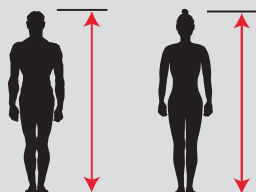

HEIGHT

PLAYER PANTS		SMALL				MEDIUM				LARGE				X-LARGE			
		WAIST CIRC		HEIGHT		WAIST CIRC		HEIGHT		WAIST CIRC		HEIGHT		WAIST CIRC		HEIGHT	
		Min.	Max.	Min.	Max.	Min.	Max.	Min.	Max.	Min.	Max.	Min.	Max.	Min.	Max.	Min.	Max.
SR	IN	29	32	5'2"	5'6"	31	35	5'6"	5'10"	34	39	5'10"	6'2"	37	42	6'	+
	CM	74	82	157	168	79	89	168	178	86	99	178	188	95	107	183	+
WOMEN	IN	25	29	4'11"	5'3"	29	33	5'3"	5'7"	33	37	5'7"	6'	N/A			
	CM	64	74	150	160	74	84	160	170	84	94	170	183				

PLAYER PANTS		X-SMALL				SMALL				MEDIUM			
		WAIST CIRC		HEIGHT		WAIST CIRC		HEIGHT		WAIST CIRC		HEIGHT	
		Min.	Max.	Min.	Max.	Min.	Max.	Min.	Max.	Min.	Max.	Min.	Max.
JR	IN	-	23	-	4'4"	23	25	4'2"	4'6"	24.5	28	4'6"	4'10"
	CM	-	58	-	132	58	64	127	137	62	72	137	147
YT	IN	N/A				20	21.5	3'4"	3'7"	21	22.5	3'7"	3'10"
	CM	N/A				51	55	102	109	53	57	109	117
		LARGE				X-LARGE							
		WAIST CIRC		HEIGHT		WAIST CIRC		HEIGHT		WAIST CIRC		HEIGHT	
		Min.	Max.	Min.	Max.	Min.	Max.	Min.	Max.	Min.	Max.	Min.	Max.
JR	IN	27	31	4'10"	5'2"	27	29	5'4"	5'7"				
	CM	69	79	147	157	69	74	163	170				
YT	IN	22	23.5	3'10"	4'2"	N/A							
	CM	56	60	117	127